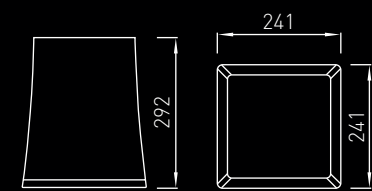

ШАРМ

CHARM

CHARM 2