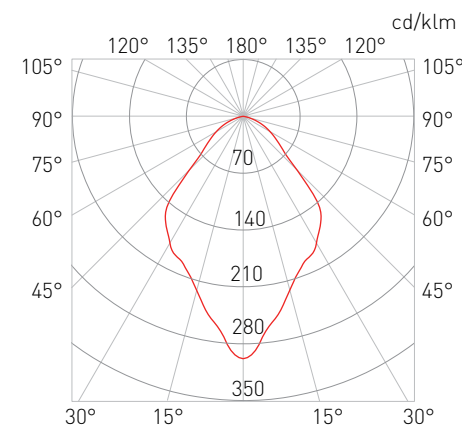

Диаграмма направленности для CHARM 1 35W

Диаграмма направленности для CHARM 2 LED 33,8W

Код изделия	Цоколь	Мощность, Вт	Вес, кг
CHARM 1 35M	G12	35W	6,25
CHARM 1 70M	G12	70W	6,7
CHARM 1 150M	G12	150W	7,3
CHARM 2 75/100M	G53	75/100W	4,34
CHARM 2 18W	Gx24d2	18W	4,29
CHARM 2 26W	Gx24d3	26W	4,84
CHARM 2 LED 3000K(4000K)	-	33,8/2700lm	4,11
Code	Lamp holder	Power, W	Weight, kg