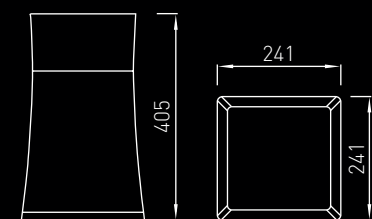

## CHARM

CHARM 2

CHARM 1

- Источник света:** Шарм 1 – МГЛ с цоколем G12 (не входит в комплект)  
Шарм 2 – галогенная лампа с цоколем G53, КЛЛ с цоколем Gx24d2 или Gx24d3 (не входит в комплект), LED или LED RGB (входит в комплект)
- Источник питания:** Входит в комплект. Встроенный. По запросу – диммируемый: аналоговый (код-A) или DALI (код-D)
- Рассеиватель:** Закаленное стекло 6 мм с алюминиевой окантовкой
- Окраска:** Порошковое полиэфирное покрытие  
Цвет корпуса:  
- металлик + антрацит (RAL 9006 + RAL 7039) – код M  
- белый – код W  
- черный (RAL 9005) – код B
- Комплектация:** Потолочная база, кабель, четыре стальных троса с регулировкой высоты

Диаграмма направленности для CHARM 1 35W

Диаграмма направленности для CHARM 2 LED 33,8W

Код изделия	Цоколь	Мощность, Вт	Вес, кг
CHARM 1 35M	G12	35W	6,25
CHARM 1 70M	G12	70W	6,7
CHARM 1 150M	G12	150W	7,3
CHARM 2 75/100M	G53	75/100W	4,34
CHARM 2 18W	Gx24d2	18W	4,29
CHARM 2 26W	Gx24d3	26W	4,84
CHARM 2 LED 3000K(4000K)	-	33,8/2700lm	4,11
Code	Lamp holder	Power, W	Weight, kg