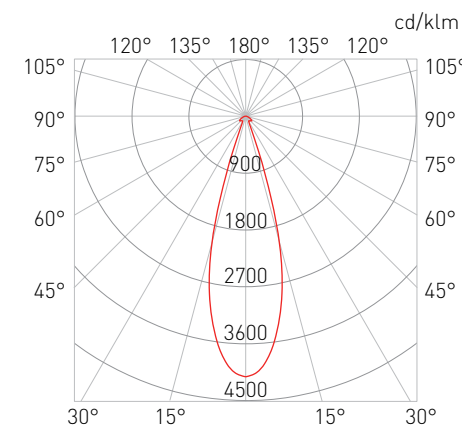

Диаграмма направленности для CHARM 1 35W

Диаграмма направленности для CHARM 2 LED 33,8W

Код изделия	Цоколь	Мощность, Вт	Вес, кг
CHARM 1 35M	G12	35W	6,25
CHARM 1 70M	G12	70W	6,7
CHARM 1 150M	G12	150W	7,3
CHARM 2 75/100M	G53	75/100W	4,34
CHARM 2 18W	Gx24d2	18W	4,29
CHARM 2 26W	Gx24d3	26W	4,84
CHARM 2 LED 3000K(4000K)	-	33,8/2700lm	4,11
Code	Lamp holder	Power, W	Weight, kg