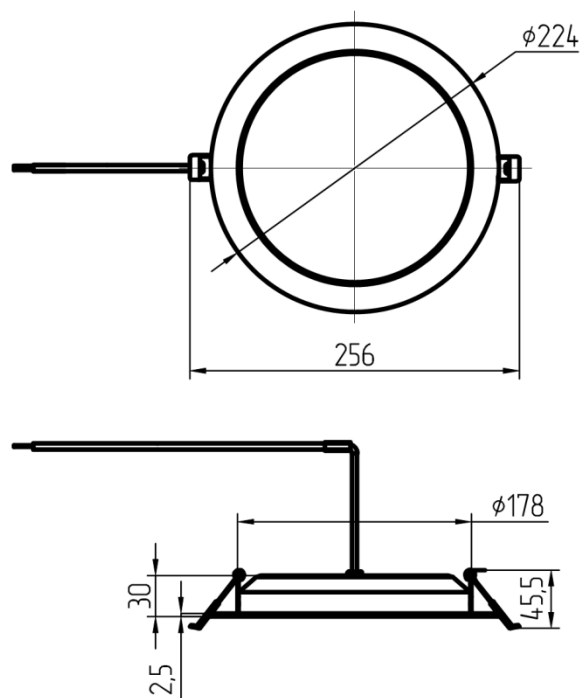

Рисунок 1 – Внешний вид.

Модель	<b>Сейлинг 30W</b>
Размеры светильника	<b>ø224 x 30 мм</b>
Установка	<b>Встраиваемый</b>
<b>Технические характеристики</b>	
Входное напряжение	<b>200-240В, 50/60 Гц</b>
Потребляемая мощность	<b>30 Вт</b>
Световой поток светильника	<b>2600лм</b>
Цветовая температура	<b>4500К</b>
Угол рассеивания	<b>120°</b>
Индекс цветопередачи	<b>&gt;80Ra</b>
Возможность диммирования	<b>нет</b>
Коэффициент пульсации	<b>&lt;5 %</b>
Степень защиты	<b>IP40</b>
Рабочая температура	<b>от -30° до +45°С</b>
Срок службы	<b>40 000 часов</b>
<b>Материалы и компоненты</b>	
Тип светодиода	<b>SMD 2835</b>
Корпус	<b>Алюминий</b>
Цвет	<b>Белый (RAL 9011)</b>
Рассеиватель	<b>Матовый поликарбонат</b>
<b>Прочие характеристики</b>	
Монтажное отверстие	<b>ø200 мм</b>
Масса светильника	<b>440 г</b>
Гарантия	<b>3 года</b>

**Примечание:** не пригоден для использования совместно со стандартными регуляторами уровня яркости.

Рисунок 2 – Световое распределение светильника Geniled Сейлинг 30W.

Чертеж светодиодного светильника Geniled Сейлинг 30W представлен на рисунке ниже.

Рисунок 3 – Габаритный чертеж светильника Geniled Сейлинг 30W.