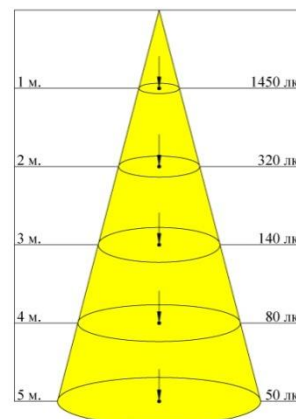

**Примечание:** не пригоден для использования совместно со стандартными регуляторами уровня яркости.

Рисунок 2 – Световое распределение светильника Geniled Сейлинг 30W.

Чертеж светодиодного светильника Geniled Сейлинг 30W представлен на рисунке ниже.