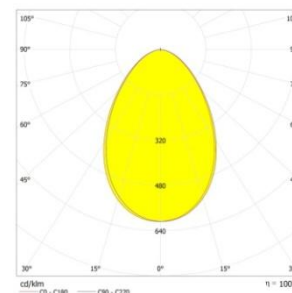

**Примечание:** не пригоден для использования совместно со стандартными регуляторами уровня яркости.

Рисунок 2 – Световое распределение светильника Geniled Сейлинг 30W.

Чертеж светодиодного светильника Geniled Сейлинг 30W представлен на рисунке ниже.