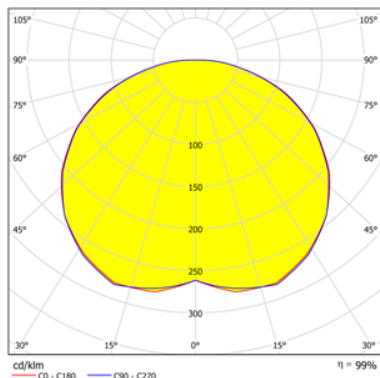

Микропризма 90°

Микропризма 120°

Опал 120°

Рисунок 2 – Световое распределение светильника Geniled Грильято 5000К 60W.

Микропризма 90°

Микропризма 120°

Опал 120°

Рисунок 3 – Конусная диаграмма уровня освещенности светильника Geniled Грильято 5000К 60W.