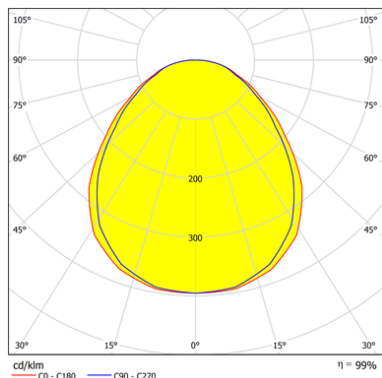

Таблица 1 - Светильник Geniled Грильято 5000K 60W

| № | Рассеиватель | Способ установки | Угол рассеивания | Мощность | Световой поток | Цветовая температура | Артикул |
|---|------------------------|------------------|------------------|----------|----------------|----------------------|---------|
| 1 | Полистирол Микропризма | рифлением наружу | 90° | 60 Вт | 5820 лм | 5000 К ± 250 К | 08161 |
| 2 | | рифлением внутрь | 120° | 60 Вт | 5580 лм | 5000 К ± 250 К | |
| 3 | Поликарбонат Опал | - | 120° | 60 Вт | 4620 лм | 5000 К ± 250 К | 08165 |

Микропризма 90°

Микропризма 120°

Опал 120°

Рисунок 2 – Световое распределение светильника Geniled Грильято 5000К 60W.

Микропризма 90°

Микропризма 120°

Опал 120°

Рисунок 3 – Конусная диаграмма уровня освещенности светильника Geniled Грильято 5000К 60W.