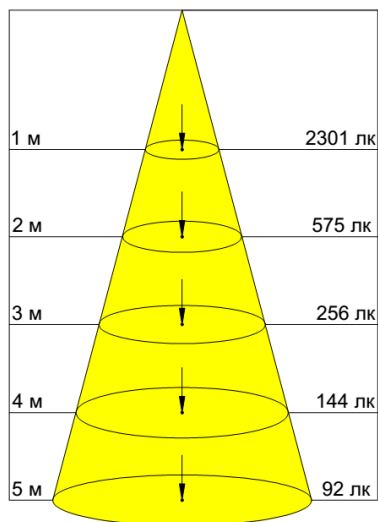

Микропризма 90°

Микропризма 120°

Опал 120°

Рисунок 2 – Световое распределение светильника Geniled Грильято 5000К 60W.

Микропризма 90°

Микропризма 120°

Опал 120°

Рисунок 3 – Конусная диаграмма уровня освещенности светильника Geniled Грильято 5000К 60W.