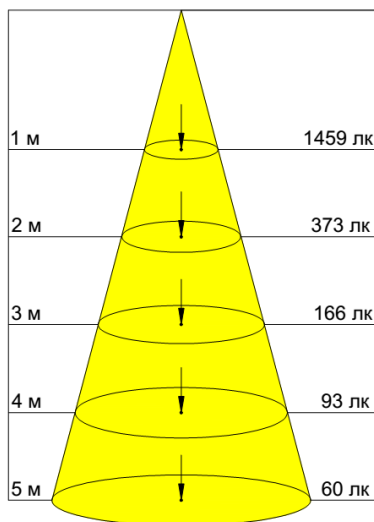

Микропризма 90°

Микропризма 120°

Опал 120°

Рисунок 2 – Световое распределение светильника Geniled Грильято 5000К 60W.

Микропризма 90°

Микропризма 120°

Опал 120°

Рисунок 3 – Конусная диаграмма уровня освещенности светильника Geniled Грильято 5000К 60W.