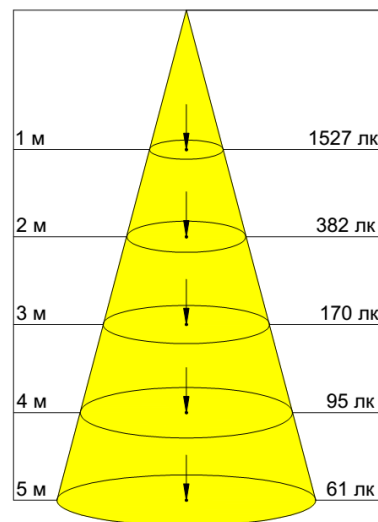

Микропризма 90°

Микропризма 120°

Опал 120°

Рисунок 2 – Световое распределение светильника Geniled Грильято 5000К 60W.

Микропризма 90°

Микропризма 120°

Опал 120°

Рисунок 3 – Конусная диаграмма уровня освещенности светильника Geniled Грильято 5000К 60W.