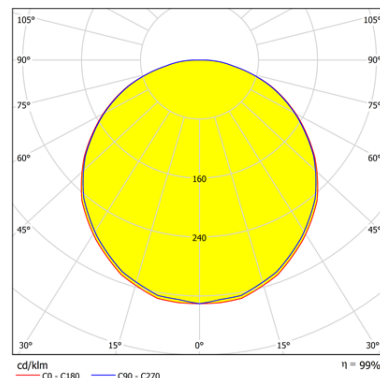

Микропризма 90°

Микропризма 120°

Опал 120°

Рисунок 2 – Световое распределение светильника Geniled Грильято 5000К 60W.

Микропризма 90°

Микропризма 120°

Опал 120°

Рисунок 3 – Конусная диаграмма уровня освещенности светильника Geniled Грильято 5000К 60W.